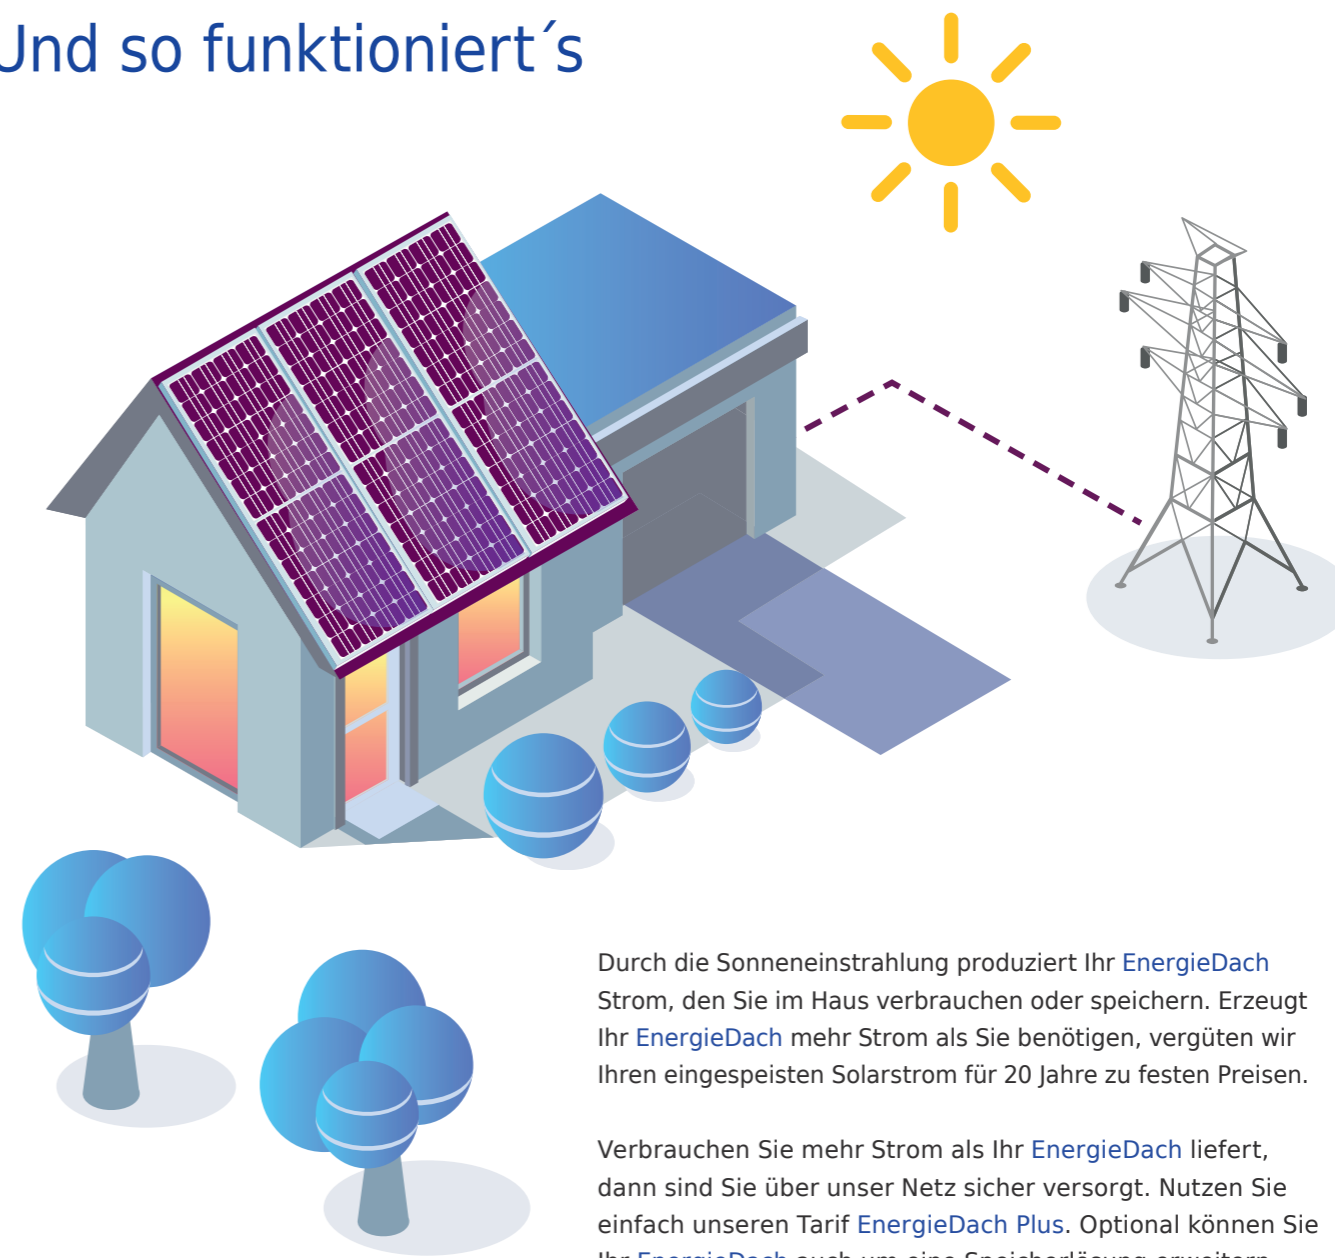

Und so funktioniert's